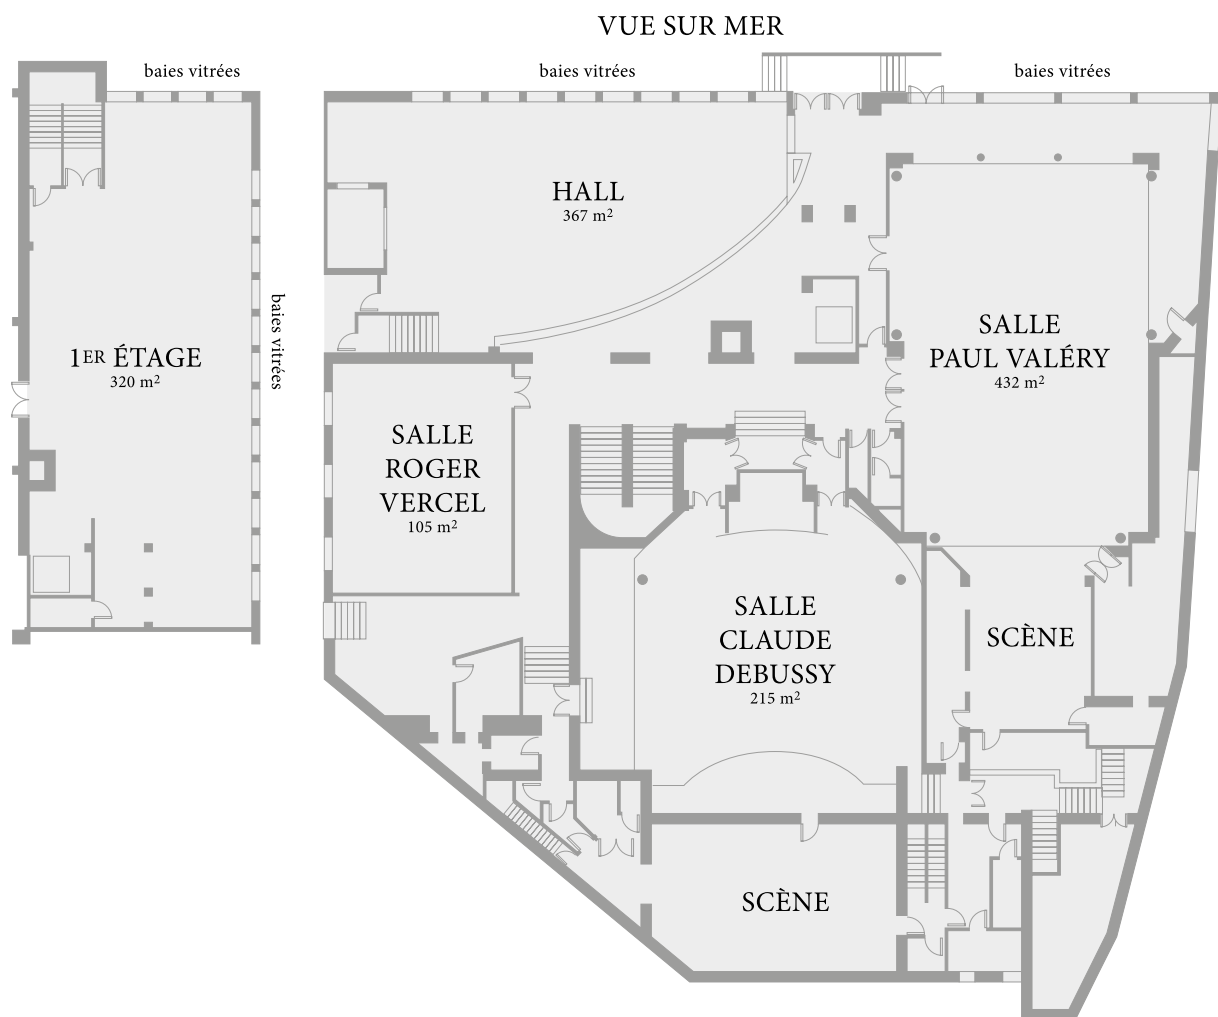

DIRECTION COMMERCIALE GROUPE BARRIÈRE

Sales Head Office Groupe Barrière

35, boulevard des Capucines - 75002 Paris-France - E-mail : meetings@groupebarriere.com

Bureau des Ventes Groupes & Séminaires Tél. : +33 (0)1 42 86 12 18