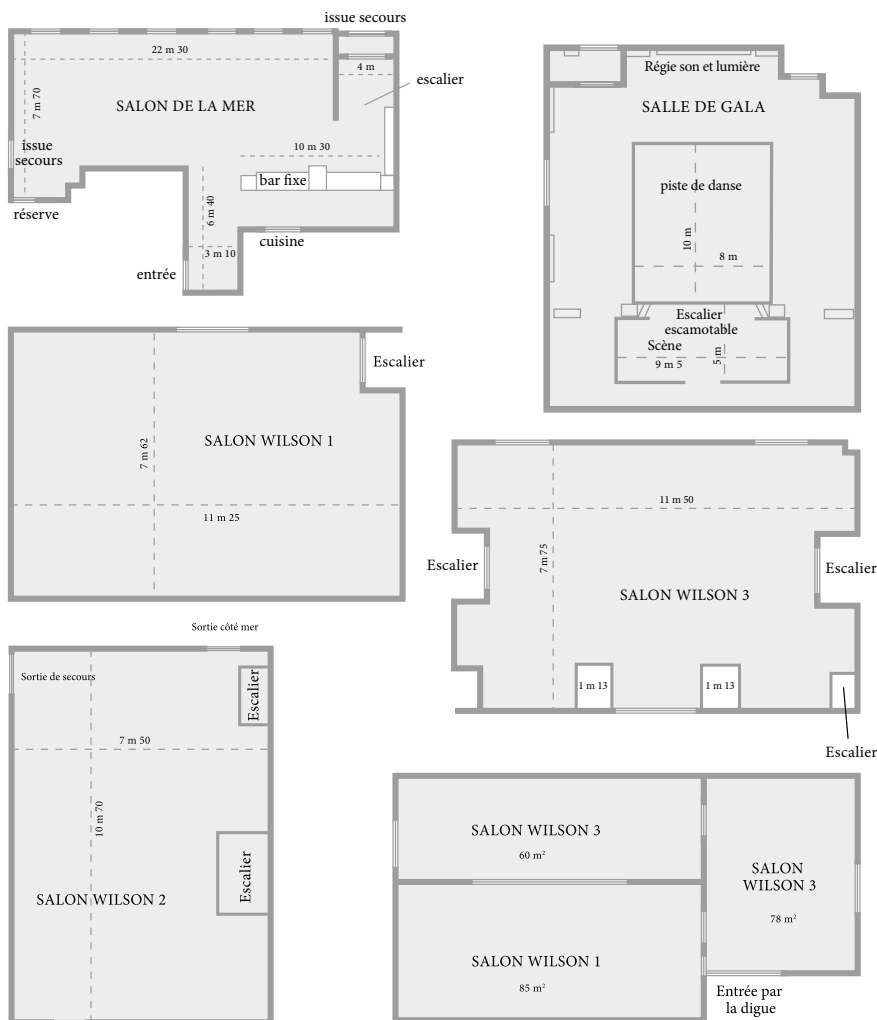

DIRECTION COMMERCIALE GROUPE BARRIÈRE

Sales Head Office Groupe Barrière

35, boulevard des Capucines - 75002 Paris-France - E-mail : meetings@groupebarriere.com

Bureau des Ventes Groupes & Séminaires Tél. : +33 (0)1 42 86 12 18