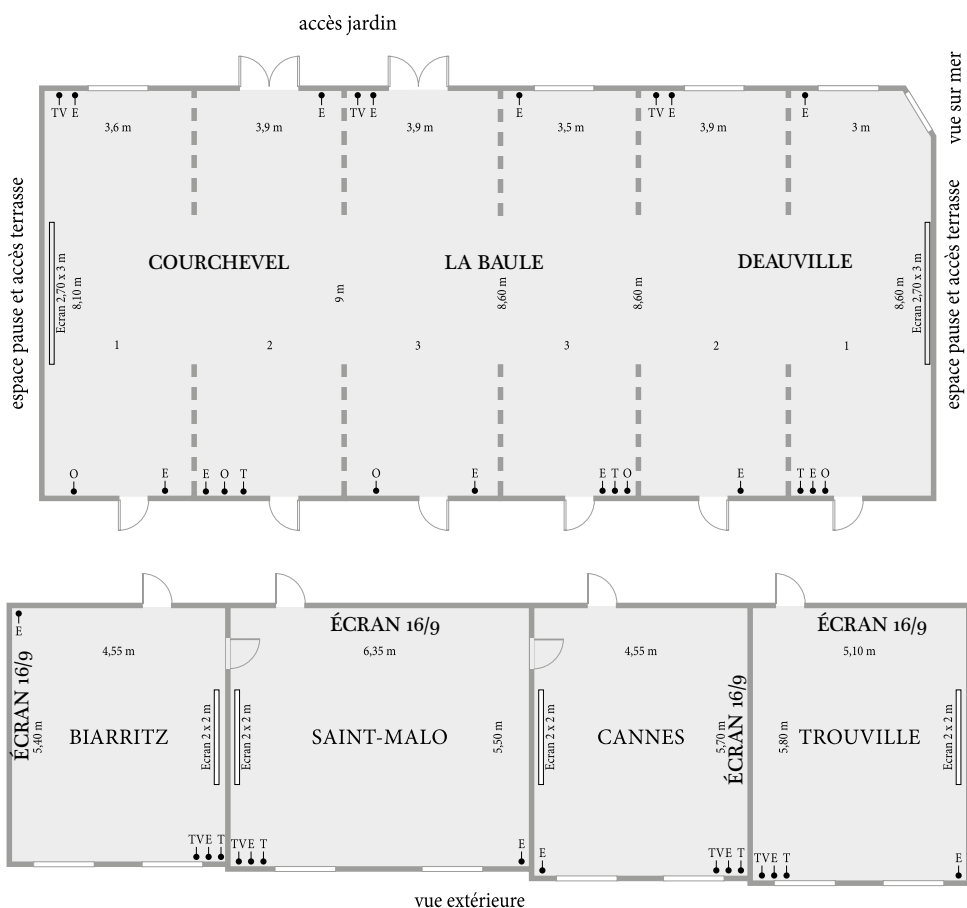

- ◆ 84 chambres et 2 Suites
- ◆ 5 salles de réunion rénovées et modernisées (jusqu'à 160 personnes)
- ◆ 1 restaurant face à la mer
- ◆ 1 bar face à la mer
- ◆ 1 piscine intérieure
- ◆ 1 jardin face à la mer
- ◆ Spa Diane Barrière

- ◆ 84 rooms and 2 Suites
- ◆ 5 meeting rooms (up to 160 people)
- ◆ 1 restaurant in front of the sea
- ◆ 1 bar in front of the sea
- ◆ 1 indoor swimming pool
- ◆ 1 formal garden in front of the sea
- ◆ Spa Diane Barrière

46 Avenue George V - 35800 Dinard - France
Tél. : +33 (0)2 99 88 26 26 - E-mail : meetings@groupebarriere.com

www.meetings-barriere.com

*1 m² = 10,764 Sqft

NOMS DES SALLES / ROOMS' NAMES	Hauteur salles	Surface en m ² * / Square	Table en U	Classe /	Théâtre /	Banquet /	Cocktail /	Demi-lune /
			U-Shape	Class-room	Theatre	Banquet	Cocktail	Half-moon
Salle Plénière (Cannes+Saint-Malo+ Biarritz)	2,6	90	35	50	65	55	90	30
Salle Plénière (Cannes+Saint-Malo)	2,6	63	25	35	55	30	-	15
Cannes	2,6	26	12	14	20	10	-	6
Saint-Malo	2,6	35	18	20	25	15	-	6
Biarritz	2,6	25	12	14	18	10	-	6
Trouville	2,6	25	10	12	16	8	-	6
Salle Plénière (Courchevel+La Baule+Deauville)	2,84 à 3,24	200	50	135	160	144	200	-
Deauville	2,84 à 3,24	65	25	35	55	30	50	15
La Baule	2,84 à 3,24	70	25	35	55	30	50	15
Courchevel	2,84 à 3,24	65	25	35	55	30	50	15
Courchevel + La Baule (3 modules)	2,84 à 3,24	104	40	55	70	60	100	30
Deauville + La Baule (3 modules)	2,84 à 3,24	96	40	55	70	60	100	30