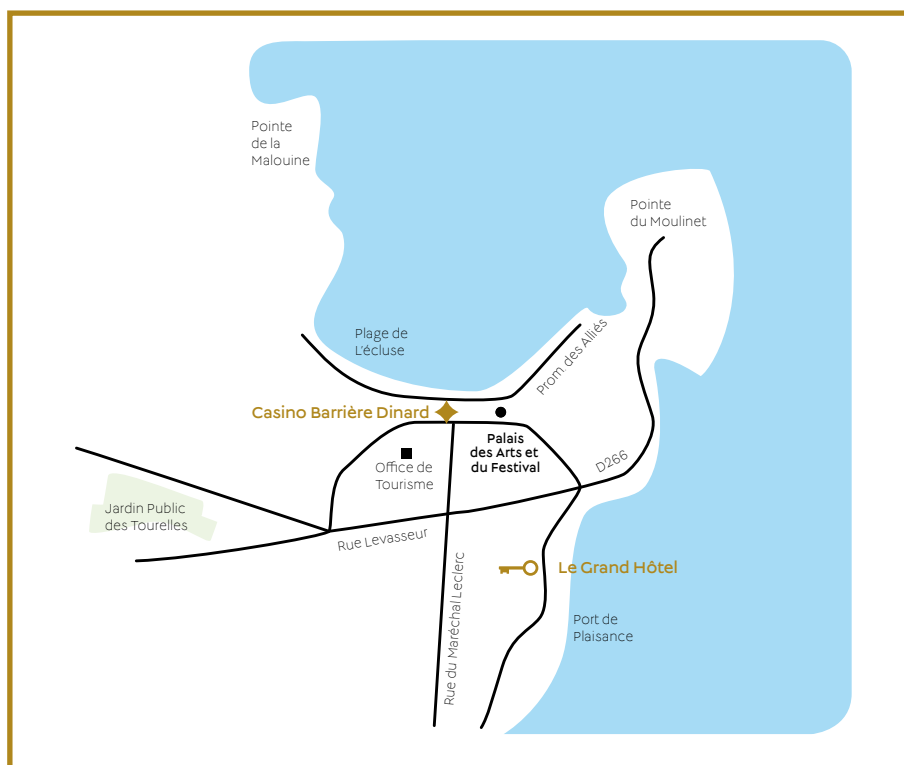

Dinard

(depuis l'aéroport de Rennes)

Paris		2h15
		2 h
Lyon		5 h
		2 h 15
Strasbourg		5 h 30
		2 h 15
Marseille		2 h 25
Nice		2 h 30
Nantes		2 h 55
Londres		1 h 30
Zurich		5 h
Bordeaux		1 h 05
Toulouse		1 h 15
Barcelone		1 h 40
Bruxelles		1 h 15
Amsterdam		1 h 30